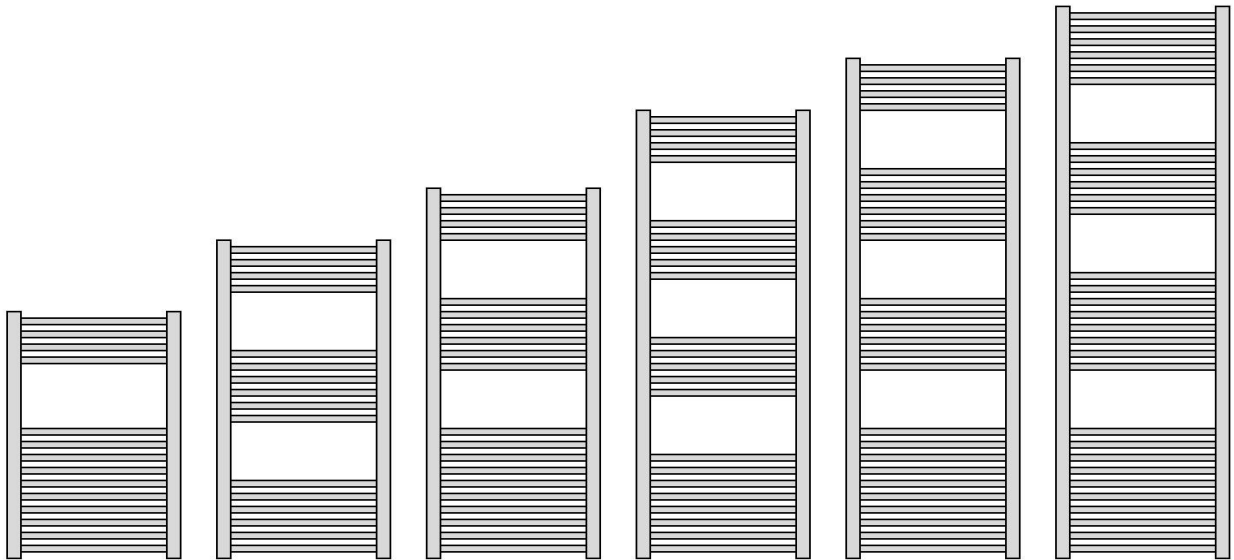

**Fina Flat Chrome 500 x 1800 mm.**

**Fina Flat Anthracite 500 x 1800 mm.**

**Fina Flat White 500 x 1800 mm.**

Mid Connection 50 mm.

H : 800 mm

H : 1000 mm

H : 1200 mm

H : 1400 mm